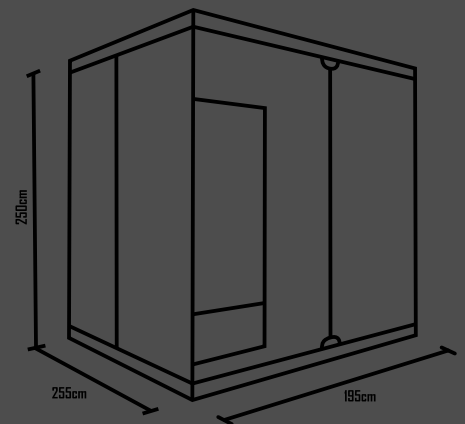

EN 260843 - EN 260844

Butcher

Dungeon

Dungeon

Dungeon

DUNGEON

Product Specifications

Diameter	Power	Speed	Air Flow
TTMAX125	21W	2,180r/min	145m ³ /h
≈12.5cm	33W	2,385r/min	187m ³ /h