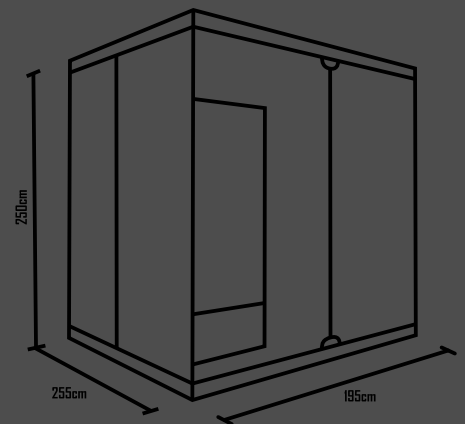

Butcher

Dungeon

Dungeon

Dungeon

DUNGEON

Product Specifications

Diameter	Power	Speed	Air Flow
TTMAX125	21W	2,180r/min	145m ³ /h
≈12.5cm	33W	2,385r/min	187m ³ /h

FIRE RETARDANT CONFORMITY
EN 260843 - EN 260844