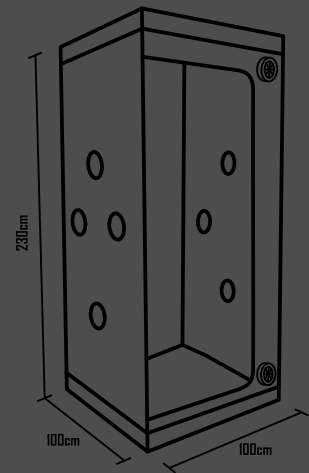

EN 260843 - EN 260844

Restrain

Butcher

Butcher

Product Specifications

VENTILATION DEVICE / PATENT PENDING			
Diameter	Power	Air Flow	Units
∅12.5cm	5W	215m ³ /h	2

FIRE RETARDANT CONFORMITY
EN 260843 - EN 260844