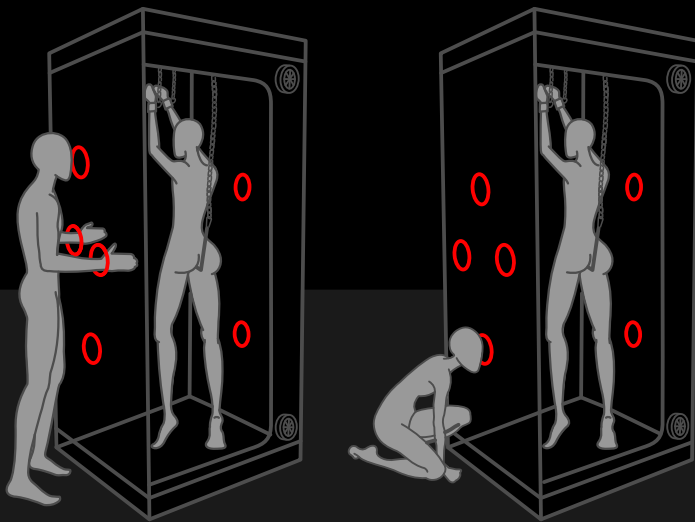

EN 260843 - EN 260844

Restrain

Butcher

Butcher

Product Specifications

VENTILATION DEVICE / PATENT PENDING			
Diameter	Power	Air Flow	Units
∅12.5cm	5W	215m ³ /h	2

FIRE RETARDANT CONFORMITY
EN 260843 - EN 260844