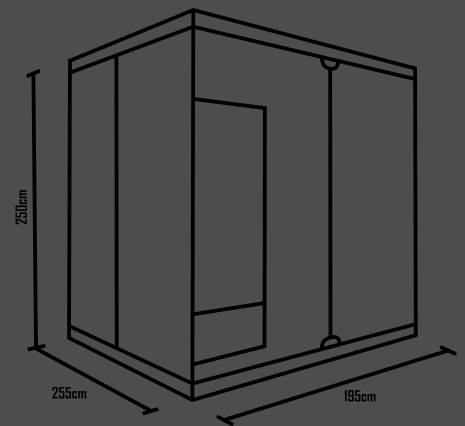

Butcher

Dungeon

Dungeon

Dungeon

DUNGEON

Product Specifications

Diameter	Power	Speed	Air Flow
TTMAX125	21W	2,180r/min	145m ³ /h
≈12.5cm	33W	2,385r/min	187m ³ /h

FIRE RETARDANT CONFORMITY
EN 260843 - EN 260844